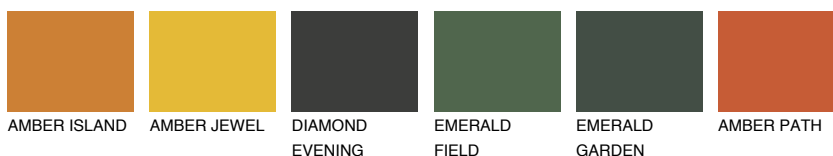

ATACAMA6 AC6

☀️ 18% **TSR 42%**

Ujemajoče se barve

BARVE PALETTE COLOURS OF NATURE

Barve palete Intense

Za več informacij o zaključnih slojih in barvah obiščite

www.ceresit.si