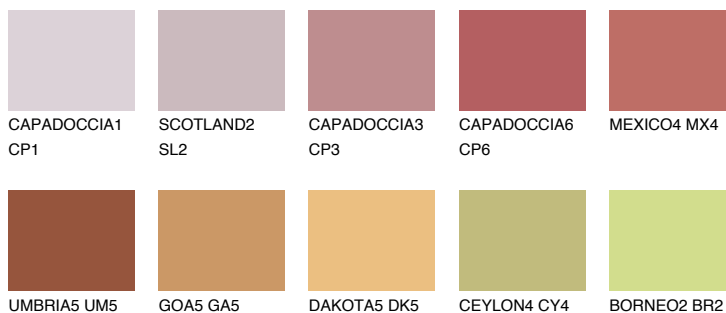

ATACAMA6 AC6

☀️ 18% **TSR 42%**

Ujemajoče se barve

BARVE PALETTE COLOURS OF NATURE

Barve palete Intense

Za več informacij o zaključnih slojih in barvah obiščite

www.ceresit.si