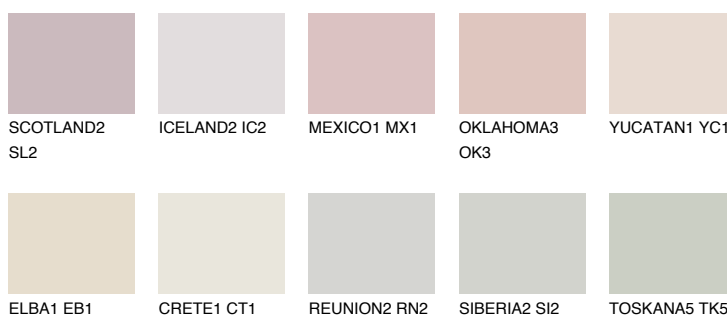

INDIANA1 IN1

74% **TSR** 70%

Ujemajoče se barve

BARVE PALETTE COLOURS OF NATURE

Barve palete Intense

Za več informacij o zaključnih slojih in barvah obiščite

www.ceresit.si