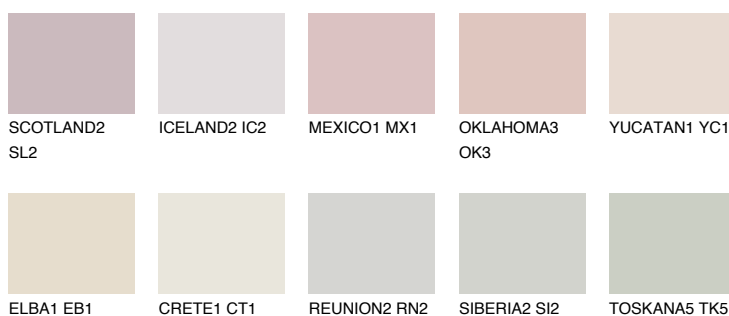

INDIANA1 IN1

74% **TSR** 70%

Ujemajoče se barve

BARVE PALETTE COLOURS OF NATURE

Barve palete Intense

Za več informacij o zaključnih slojih in barvah obiščite

www.ceresit.si