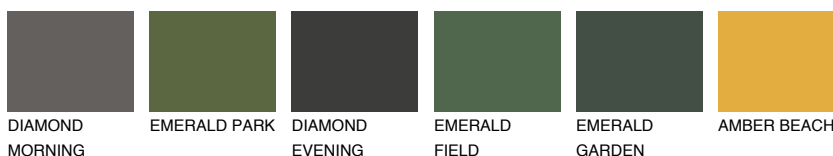

INDIANA2 IN2

☀️ 59% **TSR 63%**

Ujemajoče se barve

BARVE PALETTE COLOURS OF NATURE

Barve palete Intense

Za več informacij o zaključnih slojih in barvah obiščite

www.ceresit.si

Predstavljene barve se nanašajo na zaključne sloje in barve, ki jih ponuja Ceresit. Zaradi uporabe digitalnih tehnik se predstavljene barve morda ne ujemajo v celoti z dejanskimi barvami, zato jih ni mogoče šteti za zanesljivo barvno predstavitev. Priporočamo, da preverite pristne vzorce barv.