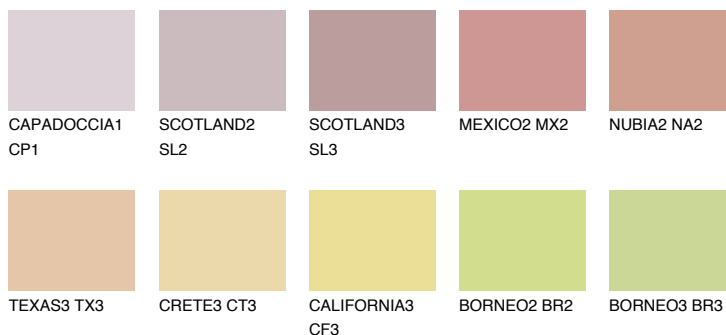

INDIANA2 IN2

☀️ 59% **TSR 63%**

Ujemajoče se barve

BARVE PALETTE COLOURS OF NATURE

Barve palete Intense

Za več informacij o zaključnih slojih in barvah obiščite

www.ceresit.si

Predstavljene barve se nanašajo na zaključne sloje in barve, ki jih ponuja Ceresit. Zaradi uporabe digitalnih tehnik se predstavljene barve morda ne ujemajo v celoti z dejanskimi barvami, zato jih ni mogoče šteti za zanesljivo barvno predstavitev. Priporočamo, da preverite pristne vzorce barv.