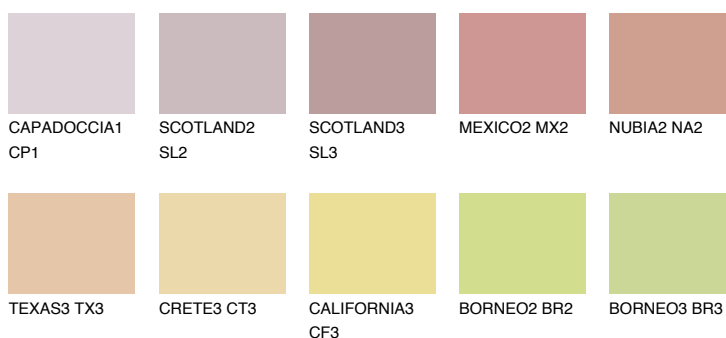

INDIANA2 IN2

☀️ 59% **TSR 63%**

Ujemajoče se barve

BARVE PALETTE COLOURS OF NATURE

Barve palete Intense

Za več informacij o zaključnih slojih in barvah obiščite

www.ceresit.si

Predstavljene barve se nanašajo na zaključne sloje in barve, ki jih ponuja Ceresit. Zaradi uporabe digitalnih tehnik se predstavljene barve morda ne ujemajo v celoti z dejanskimi barvami, zato jih ni mogoče šteti za zanesljivo barvno predstavitev. Priporočamo, da preverite pristne vzorce barv.