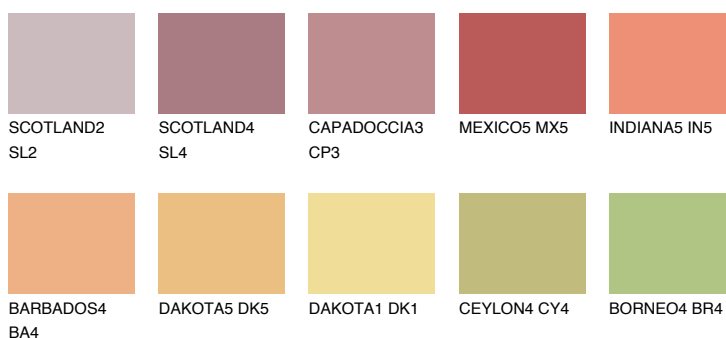

## INDIANA4 IN4

☀ 45% **TSR** 57%

## Ujemajoče se barve

### BARVE PALETTE COLOURS OF NATURE

### Barve palete Intense

Za več informacij o zaključnih slojih in barvah obiščite

[www.ceresit.si](http://www.ceresit.si)