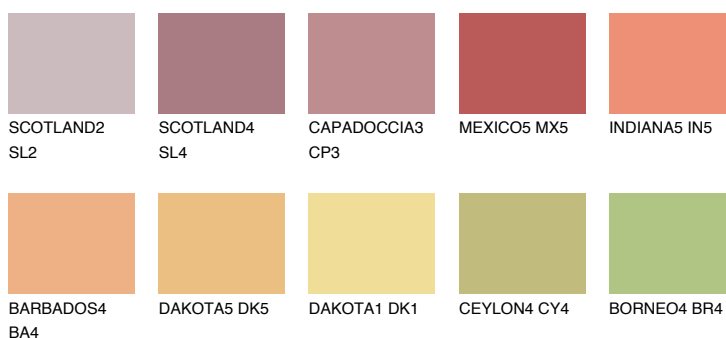

INDIANA4 IN4

☀ 45% **TSR** 57%

Ujemajoče se barve

BARVE PALETTE COLOURS OF NATURE

Barve palete Intense

Za več informacij o zaključnih slojih in barvah obiščite

www.ceresit.si