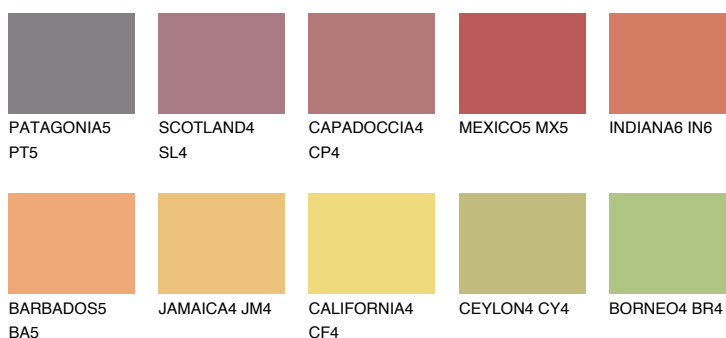

INDIANA5 IN5

☀️ 39% **TSR** 58%

Ujemajoče se barve

BARVE PALETTE COLOURS OF NATURE

Barve palete Intense

Za več informacij o zaključnih slojih in barvah obiščite

www.ceresit.si