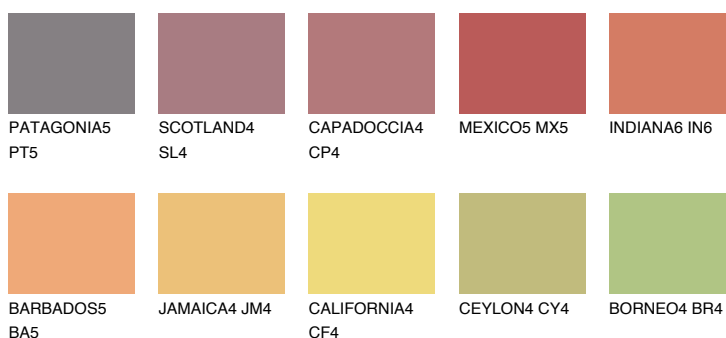

**INDIANA5 IN5**☀️ 39% **TSR 58%****Ujemajoče se barve****BARVE PALETTE COLOURS OF NATURE****Barve palete Intense**

Za več informacij o zaključnih slojih in barvah obiščite

www.ceresit.si