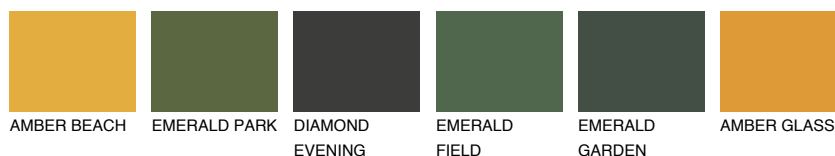

**INDIANA5 IN5**☀️ 39% **TSR 58%****Ujemajoče se barve****BARVE PALETTE COLOURS OF NATURE****Barve palete Intense**

Za več informacij o zaključnih slojih in barvah obiščite

www.ceresit.si