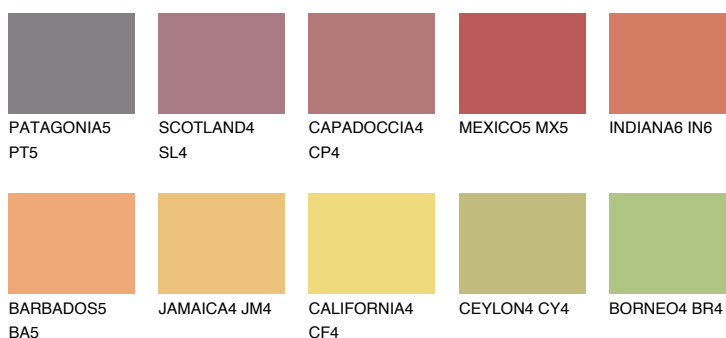

INDIANA5 IN5

☀ 39% **TSR** 58%

Ujemajoče se barve

BARVE PALETE COLOURS OF NATURE

Barve palete Intense

Za več informacij o zaključnih slojih in barvah obiščite

www.ceresit.si

Predstavljene barve se nanašajo na zaključne sloje in barve, ki jih ponuja Ceresit. Zaradi uporabe digitalnih tehnik se predstavljene barve morda ne ujemajo v celoti z dejanskimi barvami, zato jih ni mogoče šteti za zanesljivo barvno predstavitev. Priporočamo, da preverite pristne vzorce barv.