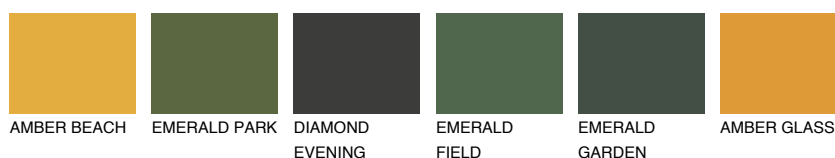

INDIANA5 IN5

☀️ 39% **TSR** 58%

Ujemajoče se barve

BARVE PALETTE COLOURS OF NATURE

Barve palete Intense

Za več informacij o zaključnih slojih in barvah obiščite

www.ceresit.si