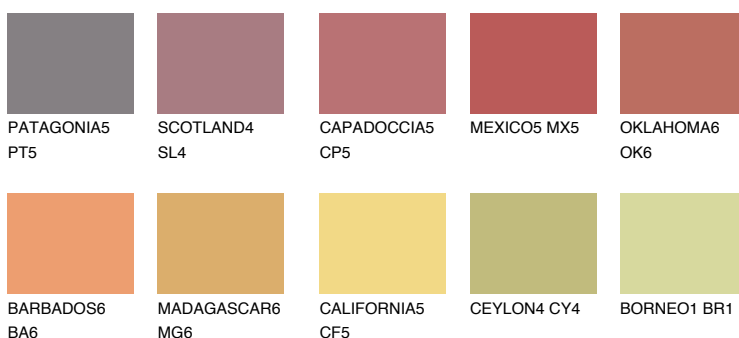

INDIANA6 IN6

☀️ 29% **TSR** 51%

Ujemajoče se barve

BARVE PALETTE COLOURS OF NATURE

Barve palete Intense

Za več informacij o zaključnih slojih in barvah obiščite

www.ceresit.si