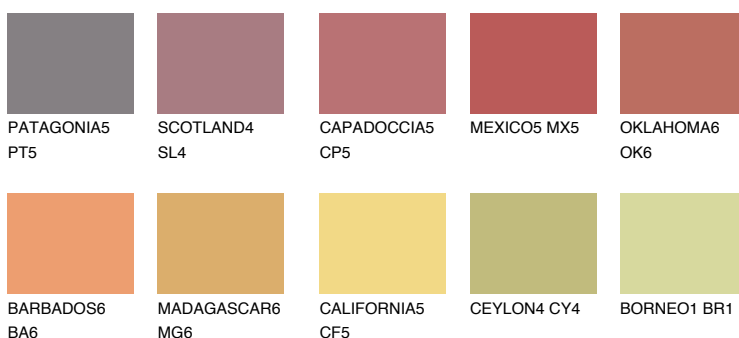

**INDIANA6 IN6**☀ 29% **TSR** 51%**Ujemajoče se barve****BARVE PALETTE COLOURS OF NATURE****Barve palete Intense**

Za več informacij o zaključnih slojih in barvah obiščite

www.ceresit.si

Predstavljene barve se nanašajo na zaključne sloje in barve, ki jih ponuja Ceresit. Zaradi uporabe digitalnih tehnik se predstavljene barve morda ne ujemajo v celoti z dejanskimi barvami, zato jih ni mogoče šteti za zanesljivo barvno predstavitev. Priporočamo, da preverite pristne vzorce barv.