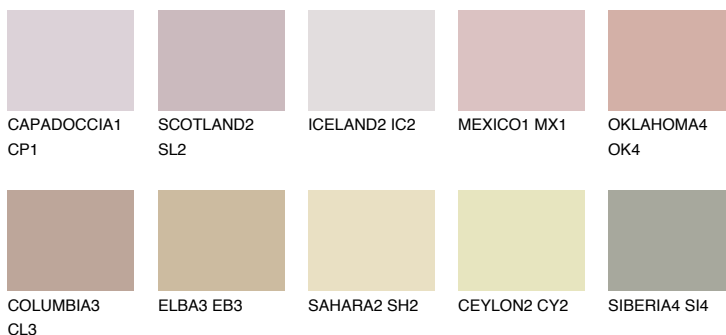

## NUBIA1 NA1

48% **TSR** 51%

### Ujemajoče se barve

#### BARVE PALETTE COLOURS OF NATURE

#### Barve palete Intense

Za več informacij o zaključnih slojih in barvah obiščite

[www.ceresit.si](http://www.ceresit.si)