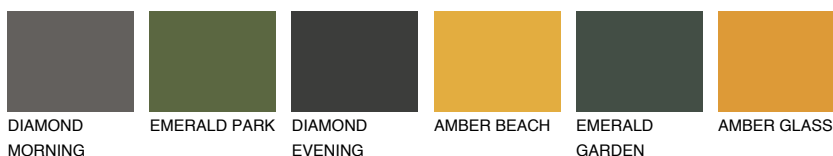

Barve palete Intense