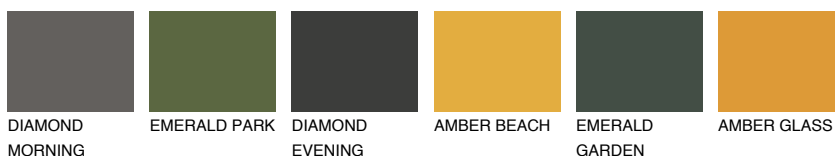

NUBIA1 NA1

48% **TSR** 51%

Ujemajoče se barve

BARVE PALETTE COLOURS OF NATURE

Barve palete Intense

Za več informacij o zaključnih slojih in barvah obiščite

www.ceresit.si