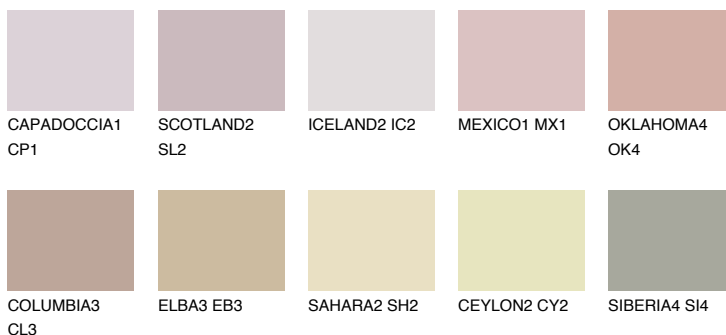

NUBIA1 NA1

48% **TSR** 51%

Ujemajoče se barve

BARVE PALETTE COLOURS OF NATURE

Barve palete Intense

Za več informacij o zaključnih slojih in barvah obiščite

www.ceresit.si