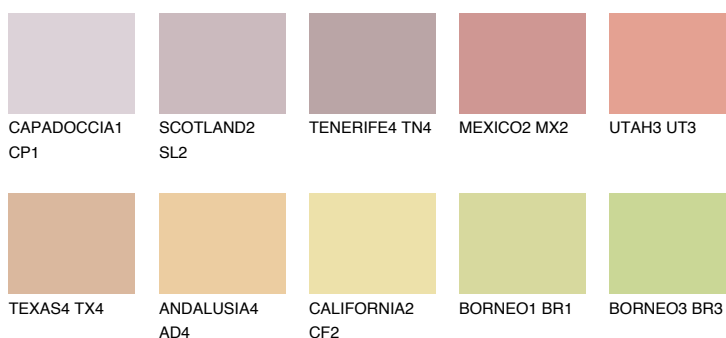

NUBIA2 NA2

40% **TSR** 50%

Ujemajoče se barve

BARVE PALETTE COLOURS OF NATURE

Barve palete Intense

Za več informacij o zaključnih slojih in barvah obiščite

www.ceresit.si