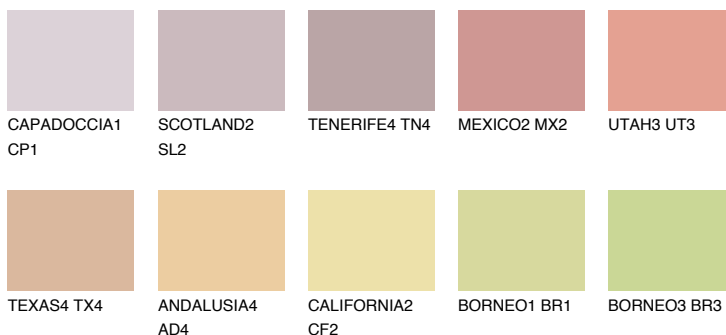

**NUBIA2 NA2**☀️ 40% **TSR** 50%**Ujemajoče se barve****BARVE PALETTE COLOURS OF NATURE****Barve palete Intense**

Za več informacij o zaključnih slojih in barvah obiščite

www.ceresit.si