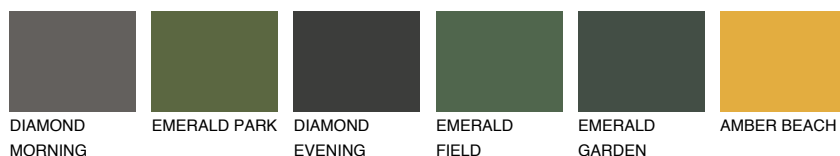

**NUBIA2 NA2**☀️ 40% **TSR** 50%**Ujemajoče se barve****BARVE PALETTE COLOURS OF NATURE****Barve palete Intense**

Za več informacij o zaključnih slojih in barvah obiščite

www.ceresit.si