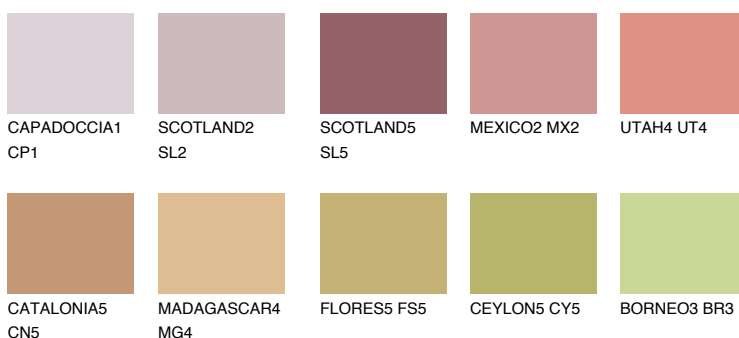

**NUBIA3 NA3**☀ 30% **TSR 43%****Ujemajoče se barve****BARVE PALETTE COLOURS OF NATURE****Barve palete Intense**

Za več informacij o zaključnih slojih in barvah obiščite

www.ceresit.si

Predstavljene barve se nanašajo na zaključne sloje in barve, ki jih ponuja Ceresit. Zaradi uporabe digitalnih tehnik se predstavljene barve morda ne ujemajo v celoti z dejanskimi barvami, zato jih ni mogoče šteti za zanesljivo barvno predstavitev. Priporočamo, da preverite pristne vzorce barv.