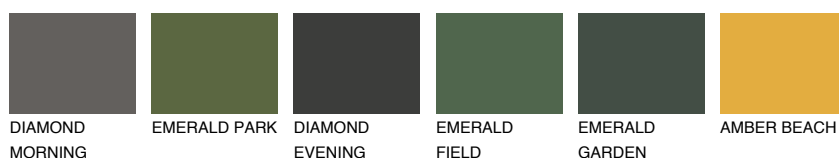

**NUBIA3 NA3**☀ 30% **TSR 43%****Ujemajoče se barve****BARVE PALETTE COLOURS OF NATURE****Barve palete Intense**

Za več informacij o zaključnih slojih in barvah obiščite

www.ceresit.si

Predstavljene barve se nanašajo na zaključne sloje in barve, ki jih ponuja Ceresit. Zaradi uporabe digitalnih tehnik se predstavljene barve morda ne ujemajo v celoti z dejanskimi barvami, zato jih ni mogoče šteti za zanesljivo barvno predstavitev. Priporočamo, da preverite pristne vzorce barv.