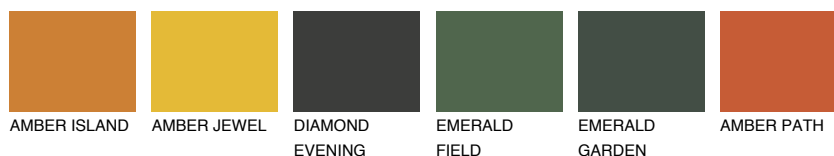

**NUBIA4 NA4**☀ 25% **TSR** 45%**Ujemajoče se barve****BARVE PALETE COLOURS OF NATURE****Barve palete Intense**

Za več informacij o zaključnih slojih in barvah obiščite

www.ceresit.si