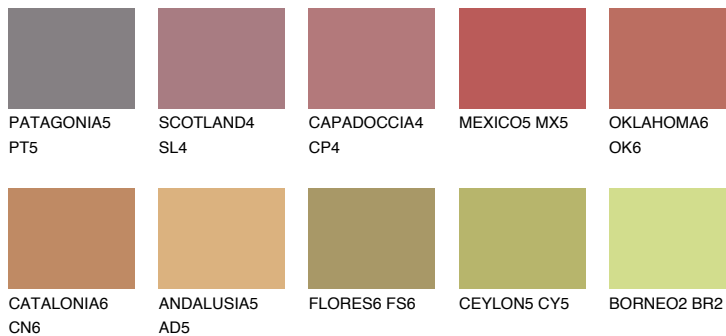

**NUBIA4 NA4**☀ 25% **TSR** 45%**Ujemajoče se barve****BARVE PALETE COLOURS OF NATURE****Barve palete Intense**

Za več informacij o zaključnih slojih in barvah obiščite

www.ceresit.si