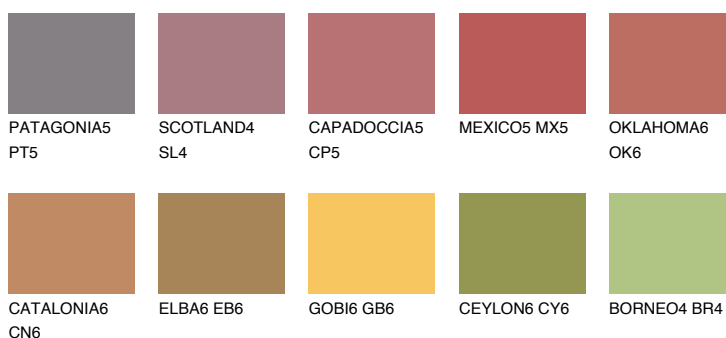

**NUBIA5 NA5**☀ 22% **TSR** 43%**Ujemajoče se barve****BARVE PALETTE COLOURS OF NATURE****Barve palete Intense**

Za več informacij o zaključnih slojih in barvah obiščite

[www.ceresit.si](http://www.ceresit.si)

Predstavljene barve se nanašajo na zaključne sloje in barve, ki jih ponuja Ceresit. Zaradi uporabe digitalnih tehnik se predstavljene barve morda ne ujemajo v celoti z dejanskimi barvami, zato jih ni mogoče šteti za zanesljivo barvno predstavitev. Priporočamo, da preverite pristne vzorce barv.