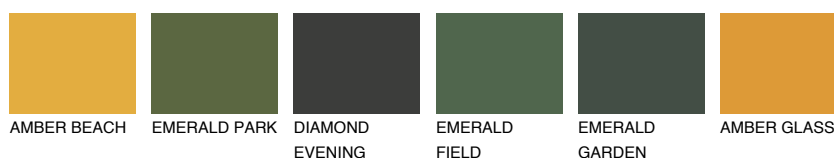

**NUBIA5 NA5**☀ 22% **TSR** 43%**Ujemajoče se barve****BARVE PALETTE COLOURS OF NATURE****Barve palete Intense**

Za več informacij o zaključnih slojih in barvah obiščite

[www.ceresit.si](http://www.ceresit.si)

Predstavljene barve se nanašajo na zaključne sloje in barve, ki jih ponuja Ceresit. Zaradi uporabe digitalnih tehnik se predstavljene barve morda ne ujemajo v celoti z dejanskimi barvami, zato jih ni mogoče šteti za zanesljivo barvno predstavitev. Priporočamo, da preverite pristne vzorce barv.