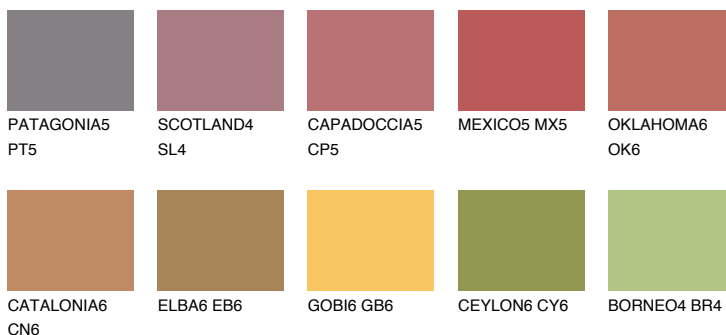

NUBIA5 NA5

☀️ 22% **TSR 43%**

Ujemajoče se barve

BARVE PALETTE COLOURS OF NATURE

Barve palete Intense

Za več informacij o zaključnih slojih in barvah obiščite

www.ceresit.si