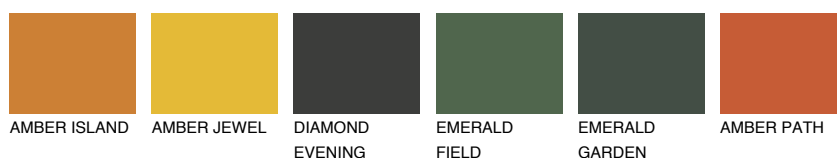

**NUBIA6 NA6**☀️ 18% **TSR 42%****Ujemajoče se barve****BARVE PALETTE COLOURS OF NATURE****Barve palete Intense**

Za več informacij o zaključnih slojih in barvah obiščite

www.ceresit.si