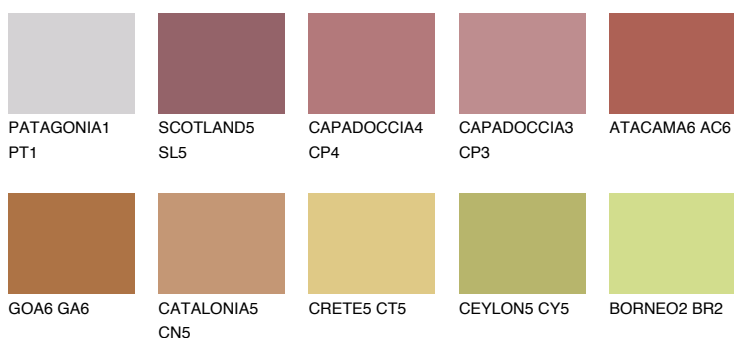

**NUBIA6 NA6**☀️ 18% **TSR 42%****Ujemajoče se barve****BARVE PALETTE COLOURS OF NATURE****Barve palete Intense**

Za več informacij o zaključnih slojih in barvah obiščite

www.ceresit.si