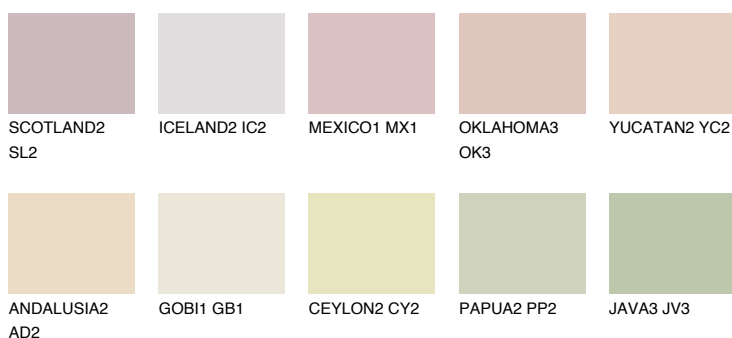

CALABRIA1 CR1

64% **TSR** 63%

Ujemajoče se barve

BARVE PALETTE COLOURS OF NATURE

Barve palete Intense

Za več informacij o zaključnih slojih in barvah obiščite

www.ceresit.si