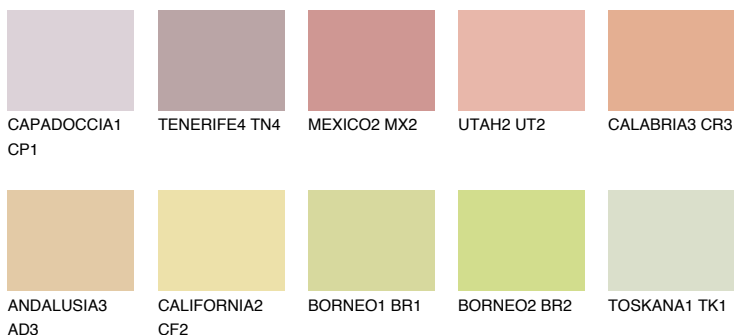

**CALABRIA2 CR2**59% **TSR** 66%**Ujemajoče se barve****BARVE PALETTE COLOURS OF NATURE****Barve palete Intense**

Za več informacij o zaključnih slojih in barvah obiščite

www.ceresit.si