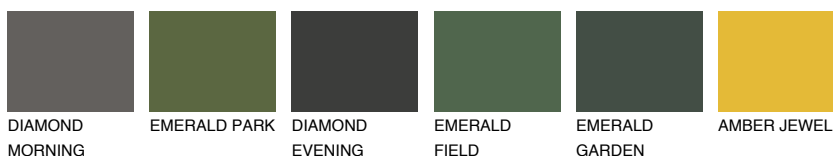

**CALABRIA2 CR2**59% **TSR** 66%**Ujemajoče se barve****BARVE PALETTE COLOURS OF NATURE****Barve palete Intense**

Za več informacij o zaključnih slojih in barvah obiščite

www.ceresit.si