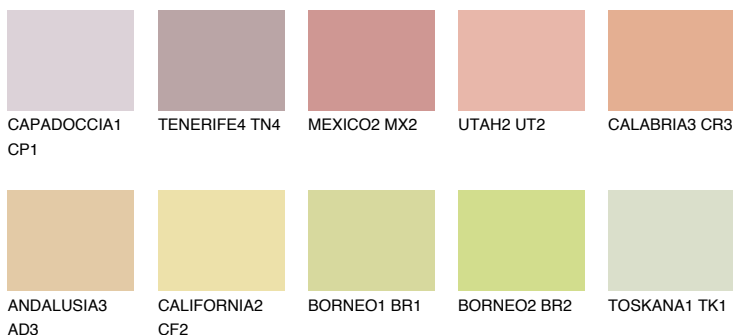

**CALABRIA2 CR2**59% **TSR** 66%**Ujemajoče se barve****BARVE PALETTE COLOURS OF NATURE****Barve palete Intense**

Za več informacij o zaključnih slojih in barvah obiščite

www.ceresit.si