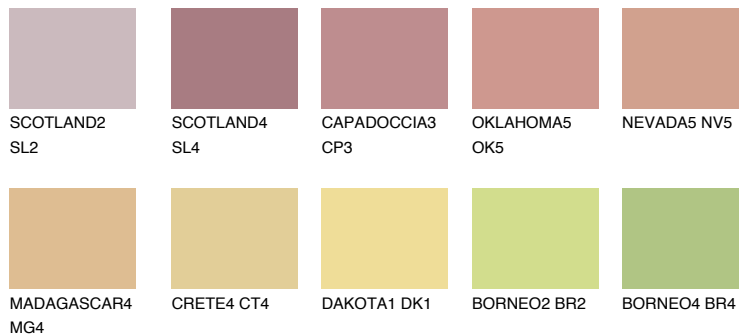


**CALABRIA3 CR3**☀️ 49% **TSR** 60%**Ujemajoče se barve****BARVE PALETTE COLOURS OF NATURE****Barve palete Intense**

Za več informacij o zaključnih slojih in barvah obiščite

www.ceresit.si