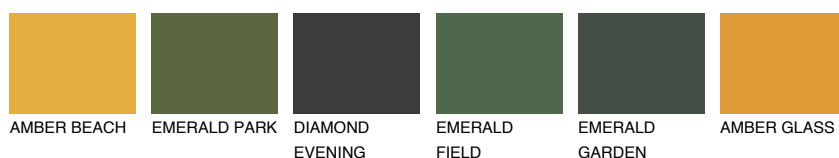

CALABRIA3 CR3☀️ 49% **TSR** 60%**Ujemajoče se barve****BARVE PALETTE COLOURS OF NATURE****Barve palete Intense**

Za več informacij o zaključnih slojih in barvah obiščite

www.ceresit.si