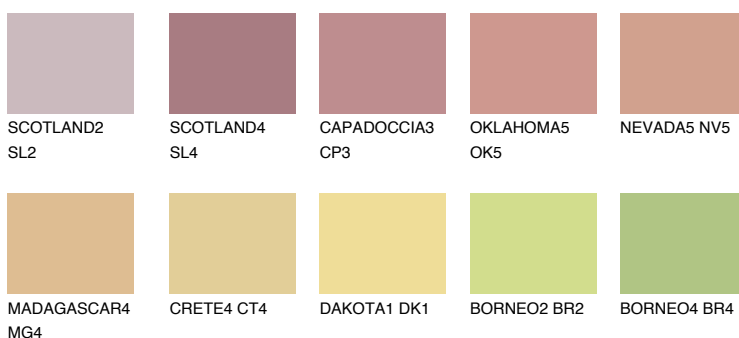

CALABRIA3 CR3☀️ 49% **TSR** 60%**Ujemajoče se barve****BARVE PALETTE COLOURS OF NATURE****Barve palete Intense**

Za več informacij o zaključnih slojih in barvah obiščite

www.ceresit.si