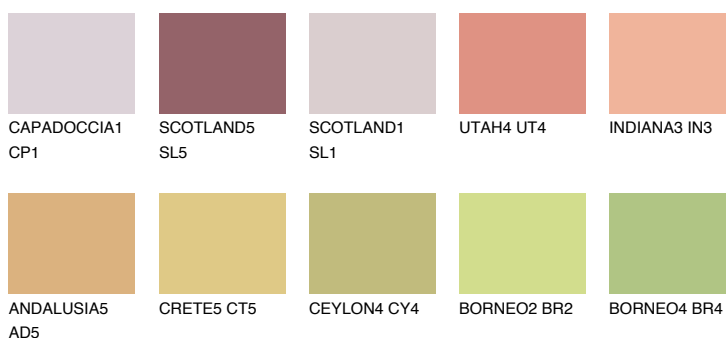

## CALABRIA4 CR4

44% **TSR** 58%

### Ujemajoče se barve

#### BARVE PALETTE COLOURS OF NATURE

#### Barve palete Intense

Za več informacij o zaključnih slojih in barvah obiščite

[www.ceresit.si](http://www.ceresit.si)