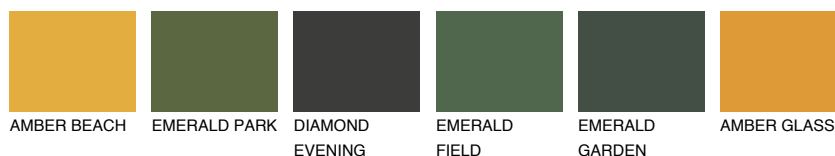

CALABRIA4 CR4

44% **TSR** 58%

Ujemajoče se barve

BARVE PALETTE COLOURS OF NATURE

Barve palete Intense

Za več informacij o zaključnih slojih in barvah obiščite

www.ceresit.si