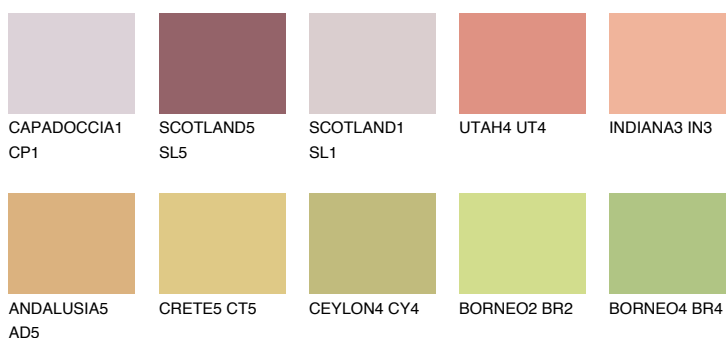

CALABRIA4 CR4

44% **TSR** 58%

Ujemajoče se barve

BARVE PALETTE COLOURS OF NATURE

Barve palete Intense

Za več informacij o zaključnih slojih in barvah obiščite

www.ceresit.si