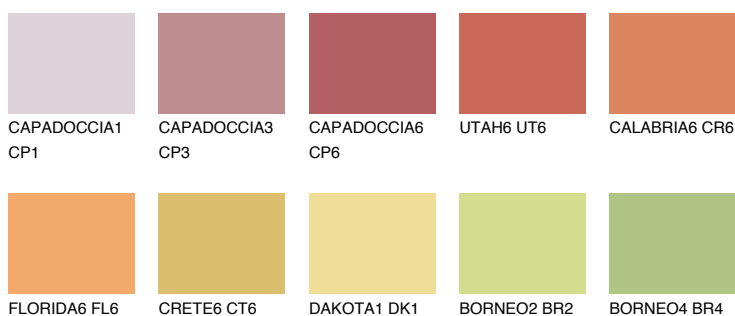

**CALABRIA5 CR5**☀ 38% **TSR** 51%**Ujemajoče se barve****BARVE PALETTE COLOURS OF NATURE****Barve palete Intense**

Za več informacij o zaključnih slojih in barvah obiščite

www.ceresit.si