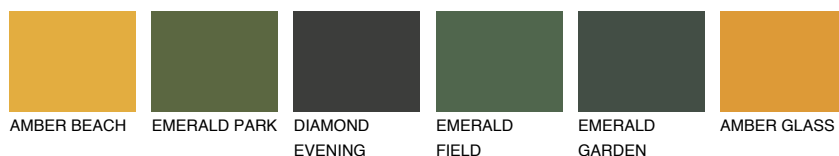

**CALABRIA5 CR5**☀ 38% **TSR** 51%**Ujemajoče se barve****BARVE PALETTE COLOURS OF NATURE****Barve palete Intense**

Za več informacij o zaključnih slojih in barvah obiščite

www.ceresit.si