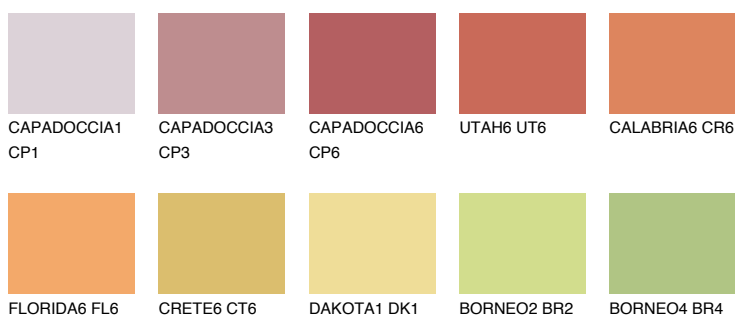

CALABRIA5 CR5

☀️ 38% **TSR** 51%

Ujemajoče se barve

BARVE PALETTE COLOURS OF NATURE

Barve palete Intense

Za več informacij o zaključnih slojih in barvah obiščite

www.ceresit.si