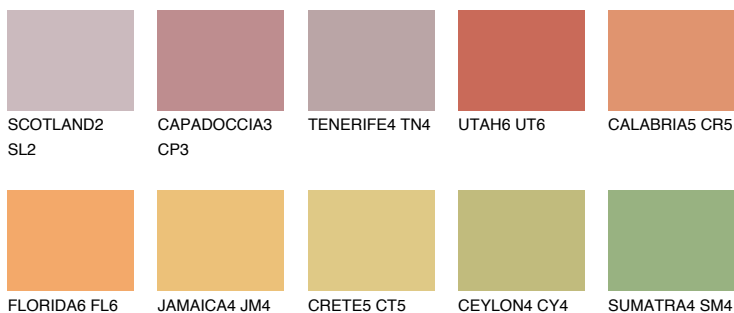

**CALABRIA6 CR6**☀ 33% **TSR** 50%**Ujemajoče se barve****BARVE PALETTE COLOURS OF NATURE****Barve palete Intense**

Za več informacij o zaključnih slojih in barvah obiščite

[www.ceresit.si](http://www.ceresit.si)