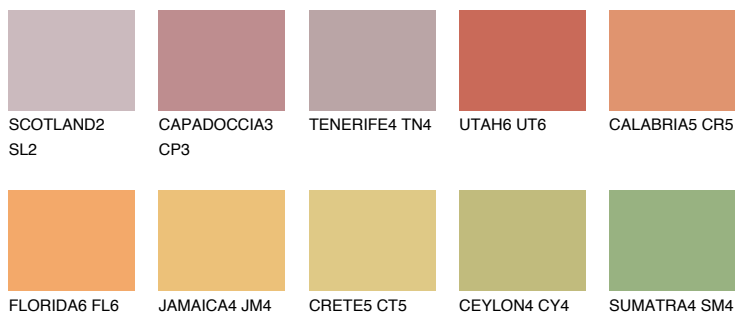

**CALABRIA6 CR6**☀ 33% **TSR 50%****Ujemajoče se barve****BARVE PALETTE COLOURS OF NATURE****Barve palete Intense**

Za več informacij o zaključnih slojih in barvah obiščite

[www.ceresit.si](http://www.ceresit.si)

Predstavljene barve se nanašajo na zaključne sloje in barve, ki jih ponuja Ceresit. Zaradi uporabe digitalnih tehnik se predstavljene barve morda ne ujemajo v celoti z dejanskimi barvami, zato jih ni mogoče šteti za zanesljivo barvno predstavitev. Priporočamo, da preverite pristne vzorce barv.