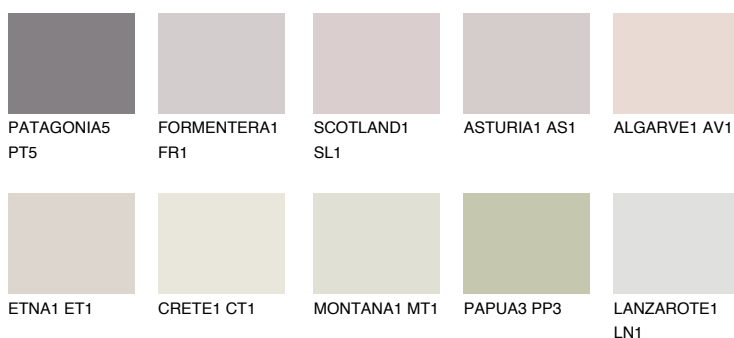


**UMBRIA1 UM1**69% **TSR** 71%**Ujemajoče se barve****BARVE PALETTE COLOURS OF NATURE****Barve palete Intense**

Za več informacij o zaključnih slojih in barvah obiščite

www.ceresit.si