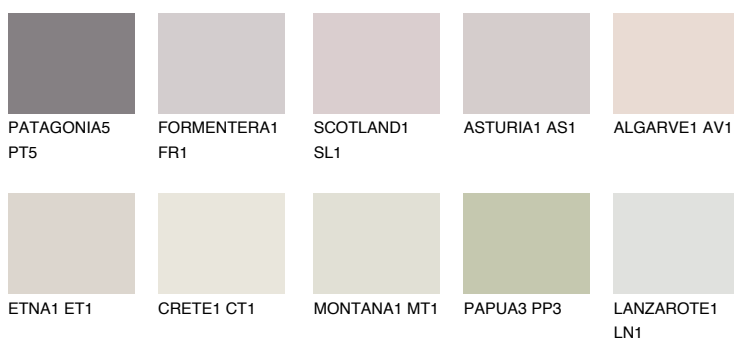


**UMBRIA1 UM1**69% **TSR** 71%**Ujemajoče se barve****BARVE PALETTE COLOURS OF NATURE****Barve palete Intense**

Za več informacij o zaključnih slojih in barvah obiščite

[www.ceresit.si](http://www.ceresit.si)