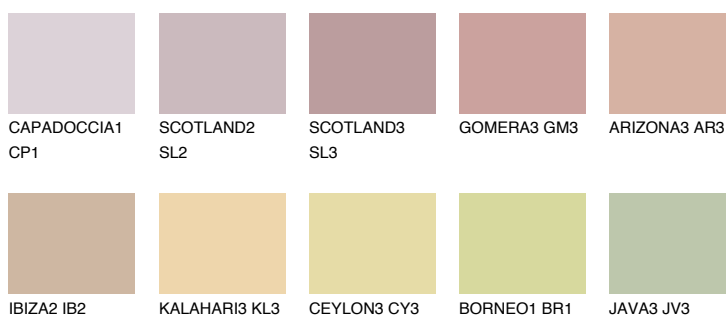

**UMBRIA2 UM2**☀ 48% **TSR 58%****Ujemajoče se barve****BARVE PALETTE COLOURS OF NATURE****Barve palete Intense**

Za več informacij o zaključnih slojih in barvah obiščite

www.ceresit.si

Predstavljene barve se nanašajo na zaključne sloje in barve, ki jih ponuja Ceresit. Zaradi uporabe digitalnih tehnik se predstavljene barve morda ne ujemajo v celoti z dejanskimi barvami, zato jih ni mogoče šteti za zanesljivo barvno predstavitev. Priporočamo, da preverite pristne vzorce barv.