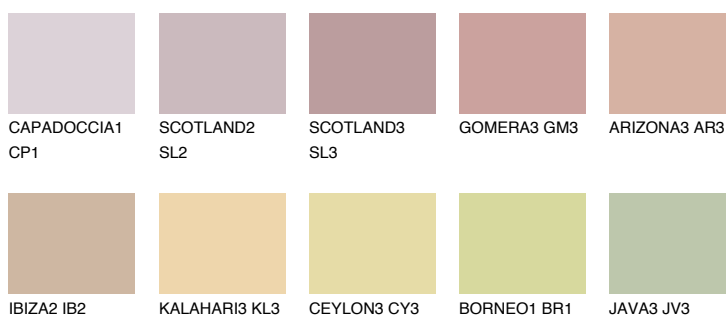

**UMBRIA2 UM2**☀ 48% **TSR 58%****Ujemajoče se barve****BARVE PALETTE COLOURS OF NATURE****Barve palete Intense**

Za več informacij o zaključnih slojih in barvah obiščite

www.ceresit.si