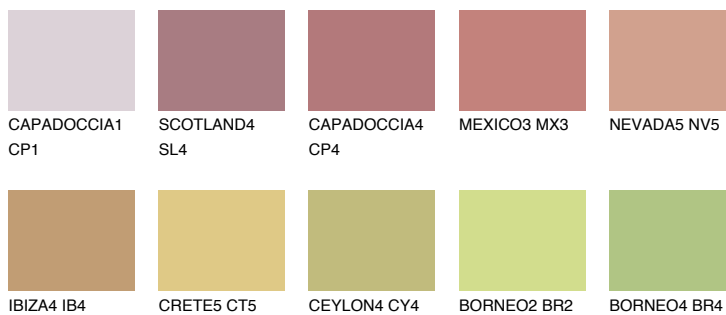

**UMBRIA3 UM3**☀ 32% **TSR** 42%**Ujemajoče se barve****BARVE PALETE COLOURS OF NATURE****Barve palete Intense**

Za več informacij o zaključnih slojih in barvah obiščite

[www.ceresit.si](http://www.ceresit.si)