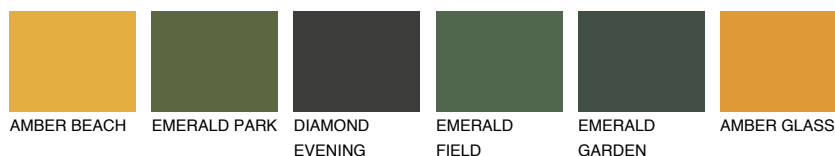

**UMBRIA3 UM3**☀ 32% **TSR** 42%**Ujemajoče se barve****BARVE PALETE COLOURS OF NATURE****Barve palete Intense**

Za več informacij o zaključnih slojih in barvah obiščite

[www.ceresit.si](http://www.ceresit.si)