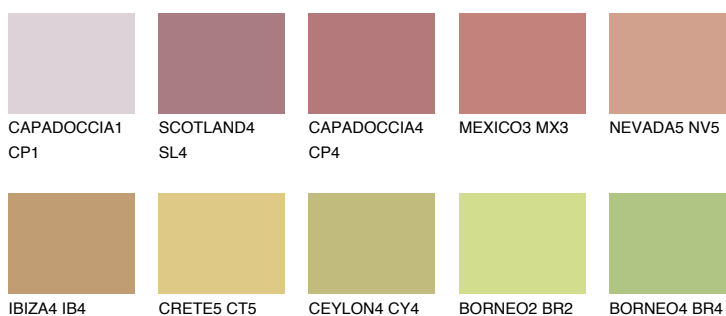

**UMBRIA3 UM3**☀ 32% **TSR** 42%**Ujemajoče se barve****BARVE PALETE COLOURS OF NATURE****Barve palete Intense**

Za več informacij o zaključnih slojih in barvah obiščite

www.ceresit.si