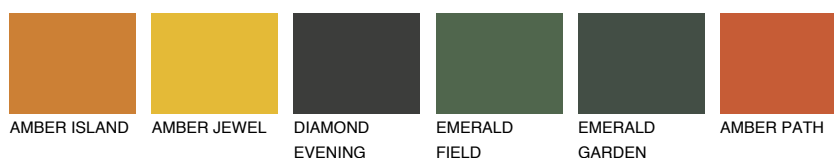

**UMBRIA4 UM4**☀ 22% **TSR** 42%**Ujemajoče se barve****BARVE PALETTE COLOURS OF NATURE****Barve palete Intense**

Za več informacij o zaključnih slojih in barvah obiščite

www.ceresit.si