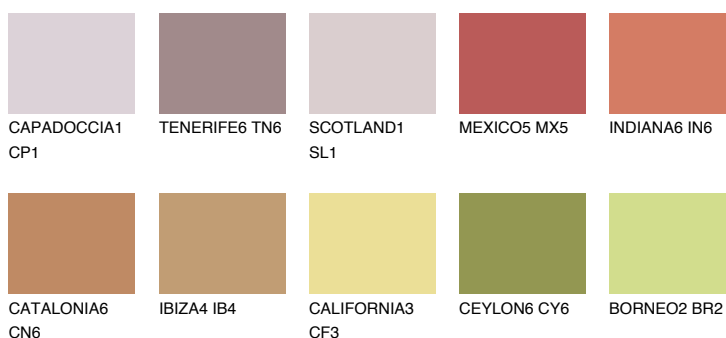

**UMBRIA4 UM4**☀ 22% **TSR** 42%**Ujemajoče se barve****BARVE PALETTE COLOURS OF NATURE****Barve palete Intense**

Za več informacij o zaključnih slojih in barvah obiščite

www.ceresit.si