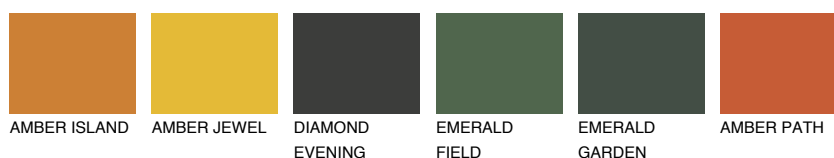

**UMBRIA4 UM4**☀ 22% **TSR** 42%**Ujemajoče se barve****BARVE PALETTE COLOURS OF NATURE****Barve palete Intense**

Za več informacij o zaključnih slojih in barvah obiščite

[www.ceresit.si](http://www.ceresit.si)