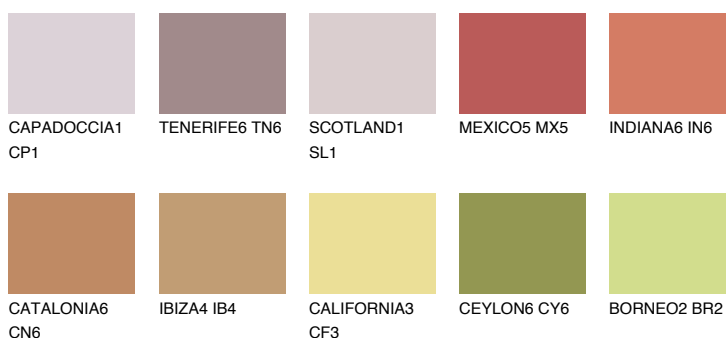

**UMBRIA4 UM4**☀ 22% **TSR** 42%**Ujemajoče se barve****BARVE PALETTE COLOURS OF NATURE****Barve palete Intense**

Za več informacij o zaključnih slojih in barvah obiščite

[www.ceresit.si](http://www.ceresit.si)