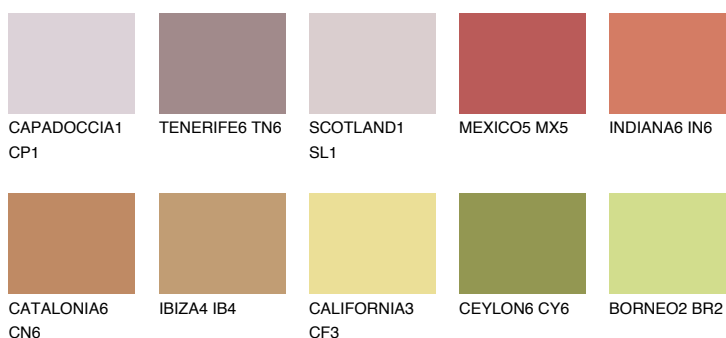

**UMBRIA4 UM4**☀ 22% **TSR 42%****Ujemajoče se barve****BARVE PALETTE COLOURS OF NATURE****Barve palete Intense**

Za več informacij o zaključnih slojih in barvah obiščite

[www.ceresit.si](http://www.ceresit.si)