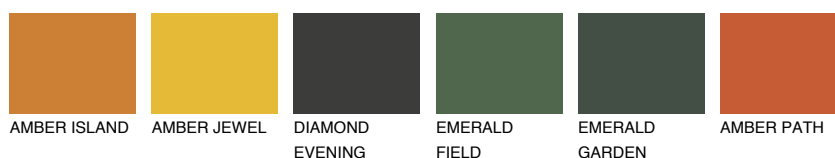

**UMBRIA4 UM4**☀ 22% **TSR 42%****Ujemajoče se barve****BARVE PALETTE COLOURS OF NATURE****Barve palete Intense**

Za več informacij o zaključnih slojih in barvah obiščite

[www.ceresit.si](http://www.ceresit.si)