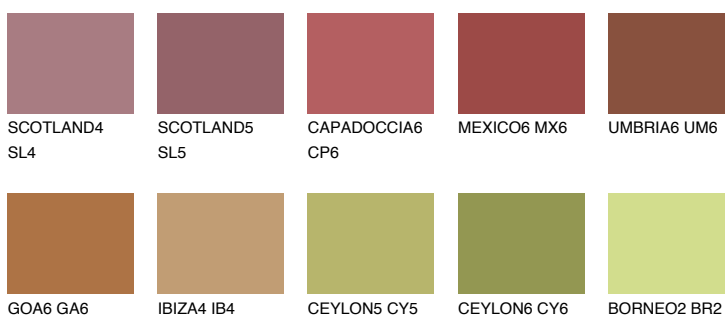

**UMBRIA5 UM5**☀️ 13%   **TSR 25%****Ujemajoče se barve****BARVE PALETTE COLOURS OF NATURE****Barve palete Intense**

Za več informacij o zaključnih slojih in barvah obiščite

[www.ceresit.si](http://www.ceresit.si)