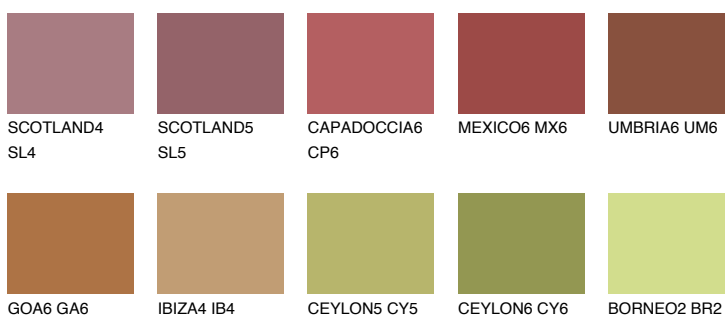

**UMBRIA5 UM5**☀️ 13% **TSR 25%****Ujemajoče se barve****BARVE PALETTE COLOURS OF NATURE****Barve palete Intense**

Za več informacij o zaključnih slojih in barvah obiščite

www.ceresit.si