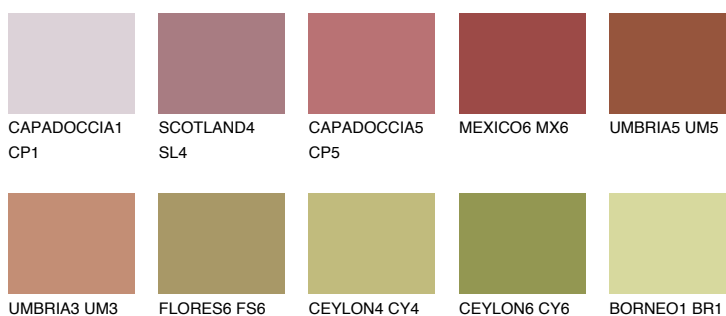

**UMBRIA6 UM6**☀ 11%   **TSR 16%****Ujemajoče se barve****BARVE PALETTE COLOURS OF NATURE****Barve palete Intense**

Za več informacij o zaključnih slojih in barvah obiščite

[www.ceresit.si](http://www.ceresit.si)

Predstavljene barve se nanašajo na zaključne sloje in barve, ki jih ponuja Ceresit. Zaradi uporabe digitalnih tehnik se predstavljene barve morda ne ujemajo v celoti z dejanskimi barvami, zato jih ni mogoče šteti za zanesljivo barvno predstavitev. Priporočamo, da preverite pristne vzorce barv.