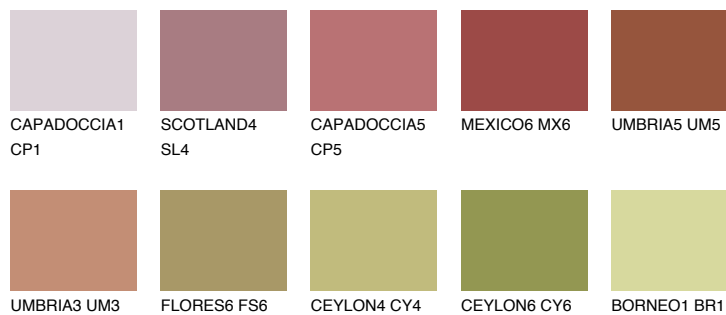

UMBRIA6 UM6

☀️ 11% **TSR 16%**

Ujemajoče se barve

BARVE PALETTE COLOURS OF NATURE

Barve palete Intense

Za več informacij o zaključnih slojih in barvah obiščite

www.ceresit.si