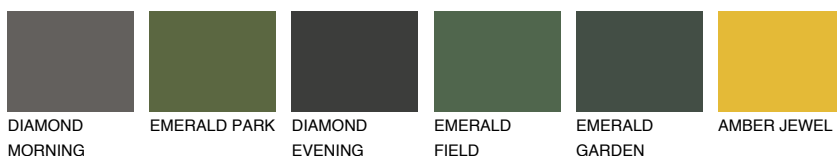

## ALGARVE1 AV1

73% **TSR** 66%

### Ujemajoče se barve

#### BARVE PALETTE COLOURS OF NATURE

#### Barve palete Intense

Za več informacij o zaključnih slojih in barvah obiščite

[www.ceresit.si](http://www.ceresit.si)