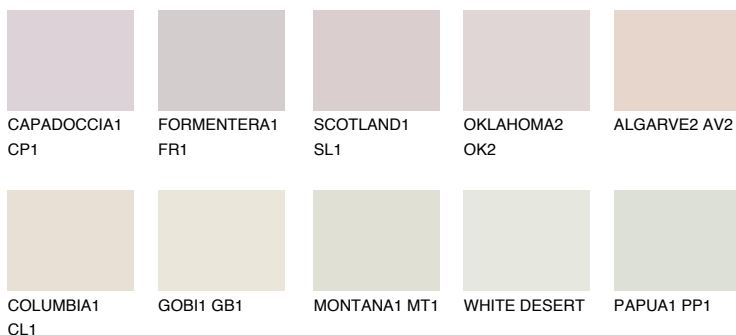

## ALGARVE1 AV1

73% **TSR** 66%

### Ujemajoče se barve

#### BARVE PALETTE COLOURS OF NATURE

#### Barve palete Intense

Za več informacij o zaključnih slojih in barvah obiščite

[www.ceresit.si](http://www.ceresit.si)