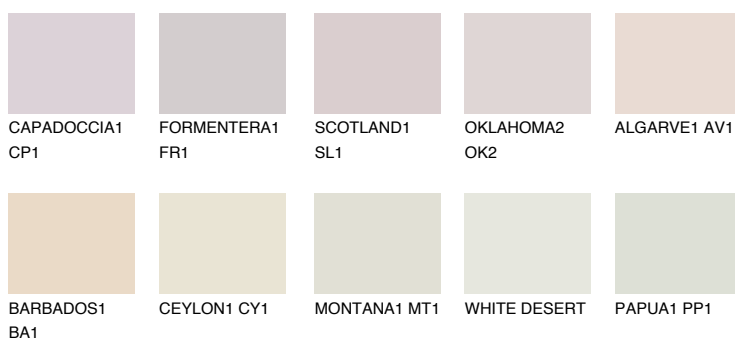

ALGARVE2 AV2

70% **TSR** 69%

Ujemajoče se barve

BARVE PALETTE COLOURS OF NATURE

Barve palete Intense

Za več informacij o zaključnih slojih in barvah obiščite

www.ceresit.si