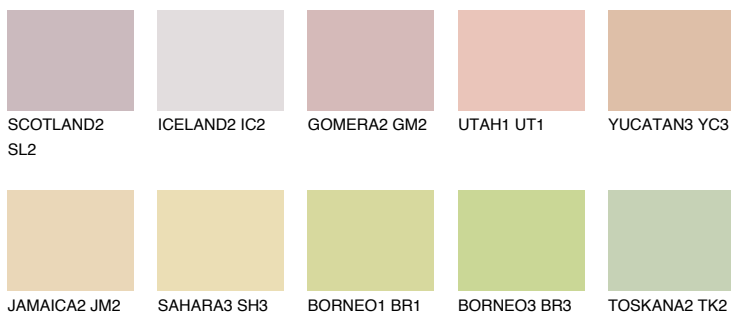

ALGARVE3 AV3

64% **TSR** 60%

Ujemajoče se barve

BARVE PALETTE COLOURS OF NATURE

Barve palete Intense

Za več informacij o zaključnih slojih in barvah obiščite

www.ceresit.si