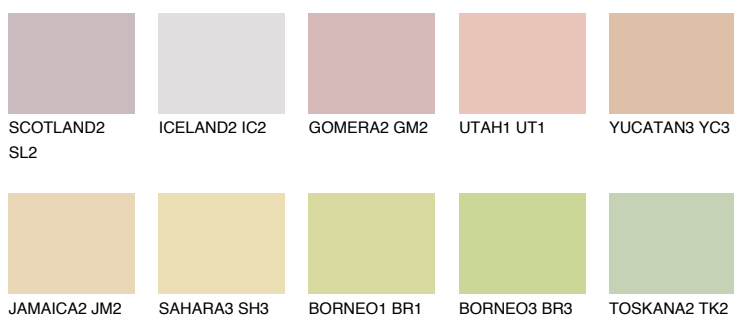

**ALGARVE3 AV3**64% **TSR** 60%**Ujemajoče se barve****BARVE PALETTE COLOURS OF NATURE****Barve palete Intense**

Za več informacij o zaključnih slojih in barvah obiščite

www.ceresit.si