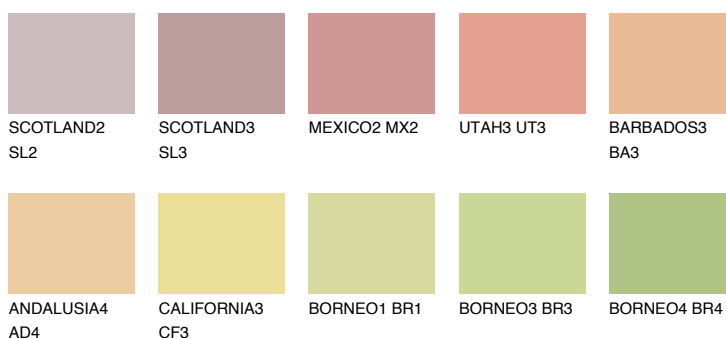

ALGARVE4 AV4

56% **TSR** 59%

Ujemajoče se barve

BARVE PALETTE COLOURS OF NATURE

Barve palete Intense

Za več informacij o zaključnih slojih in barvah obiščite

www.ceresit.si