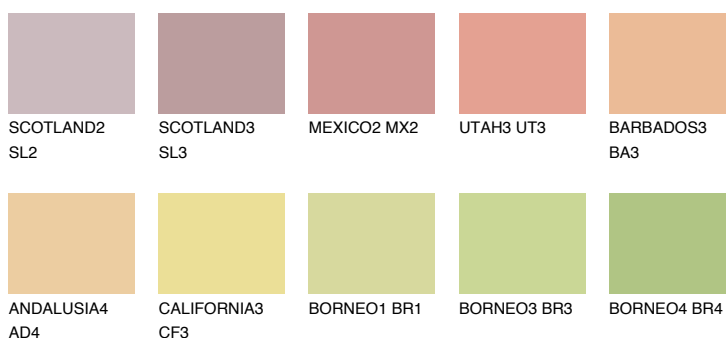

## ALGARVE4 AV4

56% **TSR** 59%

### Ujemajoče se barve

#### BARVE PALETTE COLOURS OF NATURE

#### Barve palete Intense

Za več informacij o zaključnih slojih in barvah obiščite

[www.ceresit.si](http://www.ceresit.si)