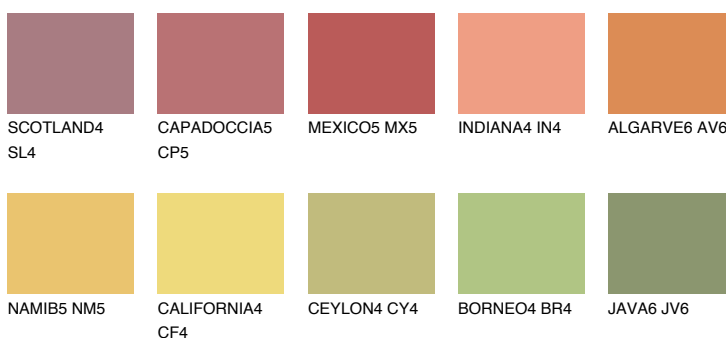

**ALGARVE5 AV5**☀ 46% **TSR** 54%**Ujemajoče se barve****BARVE PALETTE COLOURS OF NATURE****Barve palete Intense**

Za več informacij o zaključnih slojih in barvah obiščite

www.ceresit.si