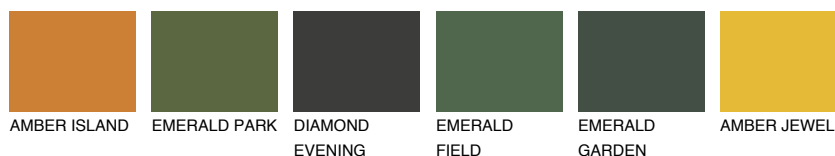

**ALGARVE5 AV5**☀ 46% **TSR** 54%**Ujemajoče se barve****BARVE PALETTE COLOURS OF NATURE****Barve palete Intense**

Za več informacij o zaključnih slojih in barvah obiščite

www.ceresit.si